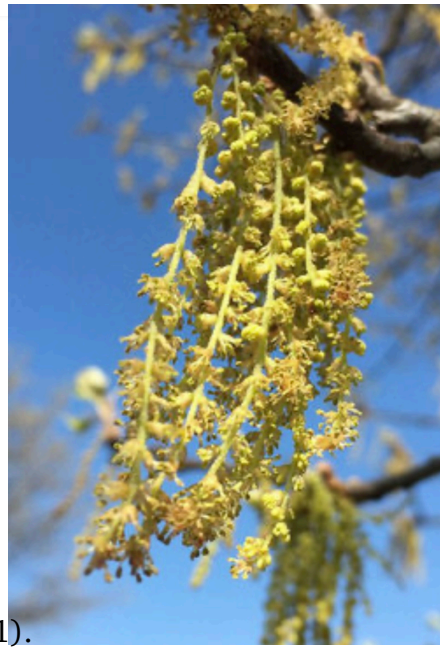

# Kugel-Sumpfeiche

Quercus palustris "Green Dwarf"

**Frühling**  
Leicht rötlich

**Sommer**

**Dunkelgrün**

**Herbst/ Winter**

**Orange-rötlich**

**Größe:**  
Höhe:

2

**SCHRITT**

Im Frühjahr und im Herbst

3

**SCHRITT**

Im Frühjahr kann man die Krone leicht zuschneiden

WestRock

1). [https://www.google.com/url?sa=i&url=https%3A%2F%2Fbaumfreunde.org%2FfinBa%2Fquercus-palustris&psig=AOvVaw0dfLkxgNfxzl\\_WEAOfTfUQ&ust=1716026525016000&source=images&cd=vfe&opi=89978449&ved=0CBQQjhxqFwoTCOCgl423IIYDFQAAAAAdAAAAABAJ](https://www.google.com/url?sa=i&url=https%3A%2F%2Fbaumfreunde.org%2FfinBa%2Fquercus-palustris&psig=AOvVaw0dfLkxgNfxzl_WEAOfTfUQ&ust=1716026525016000&source=images&cd=vfe&opi=89978449&ved=0CBQQjhxqFwoTCOCgl423IIYDFQAAAAAdAAAAABAJ)